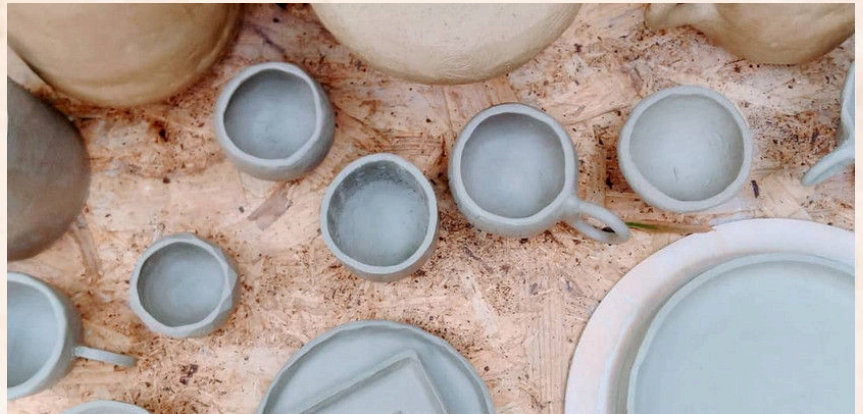

ATELIER CÉRAMIQUE

CRÉEZ VOTRE TASSE PERSONNALISÉE

Dimanche 27 Février de 10h à 13h

Activité avec interprète en langue des signes

Envie d'une activité créative ?
Envie de mettre les mains dans la terre,
de modeler l'argile ?
Une tasse pour votre thé préféré ou pour offrir ?