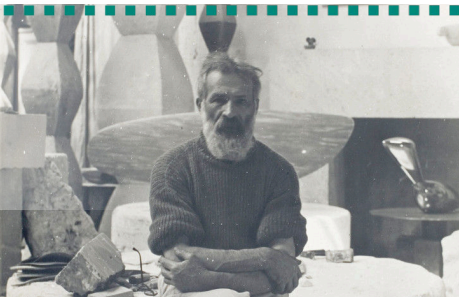

Nos prochaines activités :
16/11 Visite d'Anvers
14/12 Musée de Tervueren